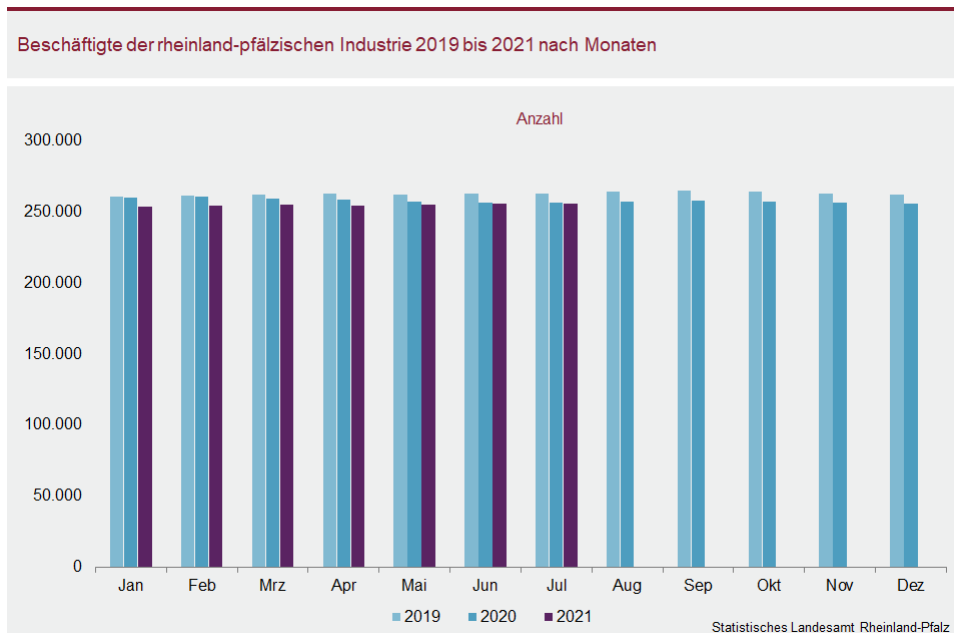

Industrie: Deutliches Umsatzplus – Beschäftigtenzahlen stagnieren

Description

Grafiken: Statistisches Landesamt Rheinland-Pfalz